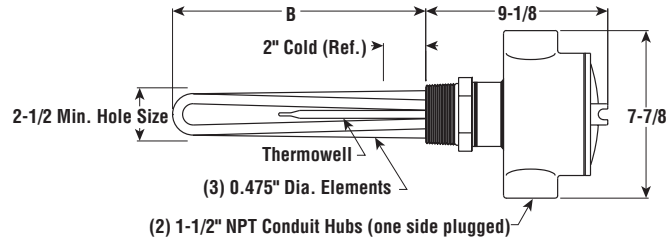

ARMTI-3 Solution Water Applications *(cont'd.)*

- 2-1/2" NPT Stainless Steel Screw Plug
- INCOLOY® Sheath Elements
- High Watt Density (46 - 53 W/in²)
- 3 - 18 kW
- Integral Thermostat (DPST)
- 240 and 480 Volt, Three Phase
- Moisture Resistant/Explosion Resistant Terminal Enclosure

E2 — Dimensions (Inches)

Specifications and Ordering Information

							T2 — Temperature (60 - 250°F)			T1 — Temperature (0 - 100°F)		
kW	Volts	Phase	W/in ²	No. Elem.	DIM B (In.)	Wt. (Lbs.)	Model	Stock	PCN	Model	Stock	PCN
E2 Moisture Resistant/Explosion Resistant²												
3	240	3	51	3	7	13	ARMTI-3305E2T2	NS	188808	ARMTI-3305E2T1	NS	188816
3	480	3	51	3	7	13	ARMTI-3305E2T2	NS	188840	ARMTI-3305E2T1	NS	188859
4.5	240	3	48	3	11	13	ARMTI-3455E2T2	NS	188883	ARMTI-3455E2T1	NS	188891
4.5	480	3	48	3	11	13	ARMTI-3455E2T2	NS	188920	ARMTI-3455E2T1	NS	188939
6	240	3	48	3	17-3/8	14	ARMTI-3605E2T2	NS	188963	ARMTI-3605E2T1	NS	188971
6	480	3	48	3	17-3/8	14	ARMTI-3605E2T2	NS	189000	ARMTI-3605E2T1	NS	189018
7.5	240	3	53	3	19	15	ARMTI-3755E2T2	NS	189042	ARMTI-3755E2T1	NS	189050
7.5	480	3	53	3	19	15	ARMTI-3755E2T2	NS	189085	ARMTI-3755E2T1	NS	189093
9	240	3	47	3	24-3/8	15	ARMTI-3905E2T2	NS	189122	ARMTI-3905E2T1	NS	189130
9	480	3	47	3	24-3/8	15	ARMTI-3905E2T2	NS	189165	ARMTI-3905E2T1	NS	189173
12	240	3	46	3	32-1/4	16	ARMTI-3120E2T2	NS	189202	ARMTI-3120E2T1	NS	189210
12	480	3	46	3	32-1/4	16	ARMTI-3120E2T2	NS	189245	ARMTI-3120E2T1	NS	189253
15	240	3	46	3	39-7/8	17	ARMTI-3150E2T2	NS	189288	ARMTI-3150E2T1	NS	189296
15	480	3	46	3	39-7/8	17	ARMTI-3150E2T2	NS	189325	ARMTI-3150E2T1	NS	189333
18	240	3	51	3	47-3/8	18	ARMTI-3180E2T2	NS	189368	ARMTI-3180E2T1	NS	189376
18	480	3	51	3	47-3/8	18	ARMTI-3180E2T2	NS	189405	ARMTI-3180E2T1	NS	189413